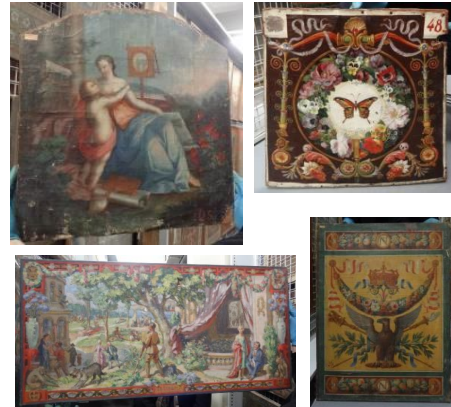

Institution prêteuse
Mobilier national

Ville et département
Paris

Date d'arrivée
mars 2017

Initiateur du prêt
**Jean-François Hulot,
restaurateur de peintures
et intervenant**

Sujet du module de cours
**Consolidation du support
et rentoilage**

Dénomination, titre
7 cartons peints et modèles

Auteur
Divers : J-J. Lagrenée, Friedrich Starke

Lieu de création
France

Datation
18e au début 20e s

Matériaux, technique de fabrication
Toile, pigments, bois / Huile sur toile